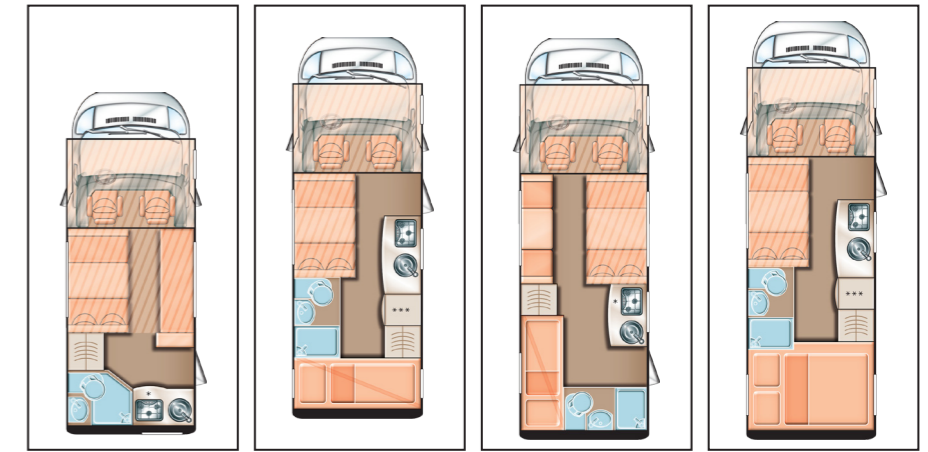

CARADO A

160 **454,000,-** 361 **486,000,-** 366 **490,000,-** 464 **490,000,-**

Standardmotor, Fiat	2,0 Multijet, 115 hk	2,0 Multijet, 115 hk	2,0 Multijet, 115 hk	2,0 Multijet, 115 hk	2,0 Multijet, 115 hk	2,0 Multijet, 115 hk	2,0 Multijet, 115 hk	2,0 Multijet, 115 hk	2,0 Multijet, 115 hk	2,0 Multijet, 115 hk	2,0 Multijet, 115 hk	2,0 Multijet, 115 hk
Totallängd, cm	623	623	693	678	693	743	743	595	663	698	728	728
Totalbredd, cm	232	232	232	232	232	232	232	232	232	232	232	232
Totalhöjd, cm	291	291	291	291	291	291	291	310	310	310	310	310
Invändig höjd, cm	195	195	195	195	210	210	210	195	195	195	195	195
Totalvikt, kg	3500	3500	3500	3500	3500	3500	3500	3500	3500	3500	3500	3500
Däck	215 / 70 R 15 C	215 / 70 R 15 C	215 / 70 R 15 C	215 / 70 R 15 C	215 / 70 R 15 C	215 / 70 R 15 C	215 / 70 R 15 C	215 / 70 R 15 C	215 / 70 R 15 C	215 / 70 R 15 C	215 / 70 R 15 C	215 / 70 R 15 C
Axelavstånd, cm	345	345	380	380	380	404	404	300	380	404	404	404
Max släpvagnsvikt, kg	2000	2000	2000	2000	2000	2000	2000	2000	2000	2000	2000	2000
Antal åkande inkl. förare	4	4	4	4	4	4	4	4 / 6 (EU) ¹	4 / 6 (EU) ¹	4 / 6 (EU) ¹	4 / 6 (EU) ²⁻³	4 / 6 (EU) ²⁻³
Antal sovplatser	3	3	3	3	5	5	3	4	5	5	5	5
Bäddmätt fram, cm					200 x 140 / 120 (E)	200 x 140 / 120 (E)		210 x 160	210 x 160	210 x 160	210 x 160	210 x 160
Bäddmätt mitten, cm	210 x 50 (EU)	165 x 100 / 55 (Barnbädd)	165 x 100 / 55 (Barnbädd)	210 x 110 (E)	210 x 110 (E)	210 x 100 (E)	210 x 50 (E)	174 x 100 - 210 x 80 (EU)	184 x 100	184 x 100	184 x 100	184 x 100
Bäddmätt bak, cm	210 x 140	195 x 135	200 x 80 / 195 x 80	195 x 135	195 x 135	200 x 80 / 190 x 80	190 x 150	180 x 60 (mitt höger)	2 x 210 x 85	200 x 70 / 190 x 70	210 x 152 / 135	210 x 152 / 135

STANDARDUTRUSTNING

Chassi / Basfordon

- Fiat Ducato, 2,0 Multi-Jet med 85 kW / 115 hk, uppfyller avgasnorm EURO 5
- Bredspårchassi
- Varselljus
- Airbag förare
- ABS
- Tonade rutor och elektriska fönsterhissar
- Elektrisk dörrlås med fjärrstyrning
- Förar-/ passagerarstol i Carado textil med dubbla armstöd
- Förar-/ passagerarstol vridbara (modellberoende)
- Lackerad stötfångare fram
- Kaross i slät aluplåt
- Punkteringskit Fix & Go

Interiör

- Tak- och väggtjocklek 34 mm, golvtjocklek 41 mm
- Öppningsbara fönster, dubbelglasade med kassettrullgardiner
- Taklucka i frostat plexiglas med insektsgardin
- Insektsdörr
- Hög alkover med 72 cm höjd och sidofönster höger (A-modeller)
- Fällbara och uppvärmbara alkover (bäddmätt 210 x 160 cm)
- Säkerhetsnät vid alkoverna och vid våningssängen (A-modeller)
- Fack för utensilier i alkoven
- Möbeldekor kanadensiskt valnöt
- Textilvarianter Monaco eller Valencia

- Ergonomiskt formade komfortdynor
- Förlängning av bordet i T-modeller
- Golv i bambustavs design
- Massiva träkantlister
- Madrasser i kallsaum i de fasta sängarna bak (våningssäng skumplast)
- Garage bak (modellberoende)
- Rymligt stuvutrymme under våningssängen (modellberoende)
- Elektrisk trappa (Omnistep)

Elinstallation