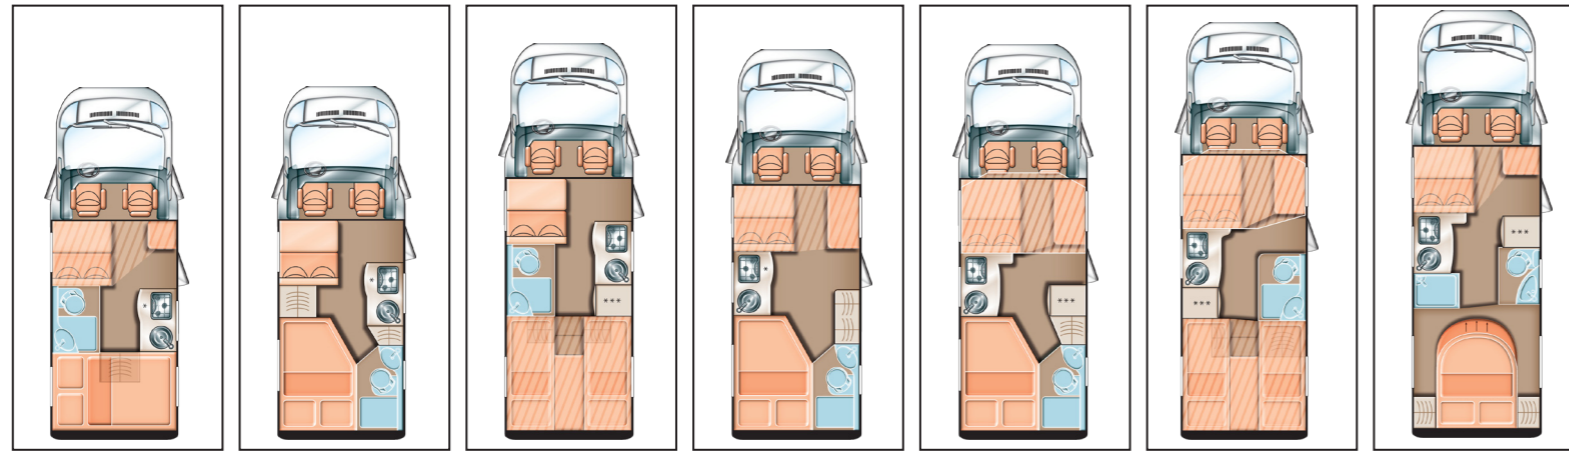

CARADO T

134 **460,000,-** 135 **448,000,-** 337 **478,000,-** 345 **472,000,-** 348 **480,000,-** 448 **492,000,-** 449 **484,000,-**